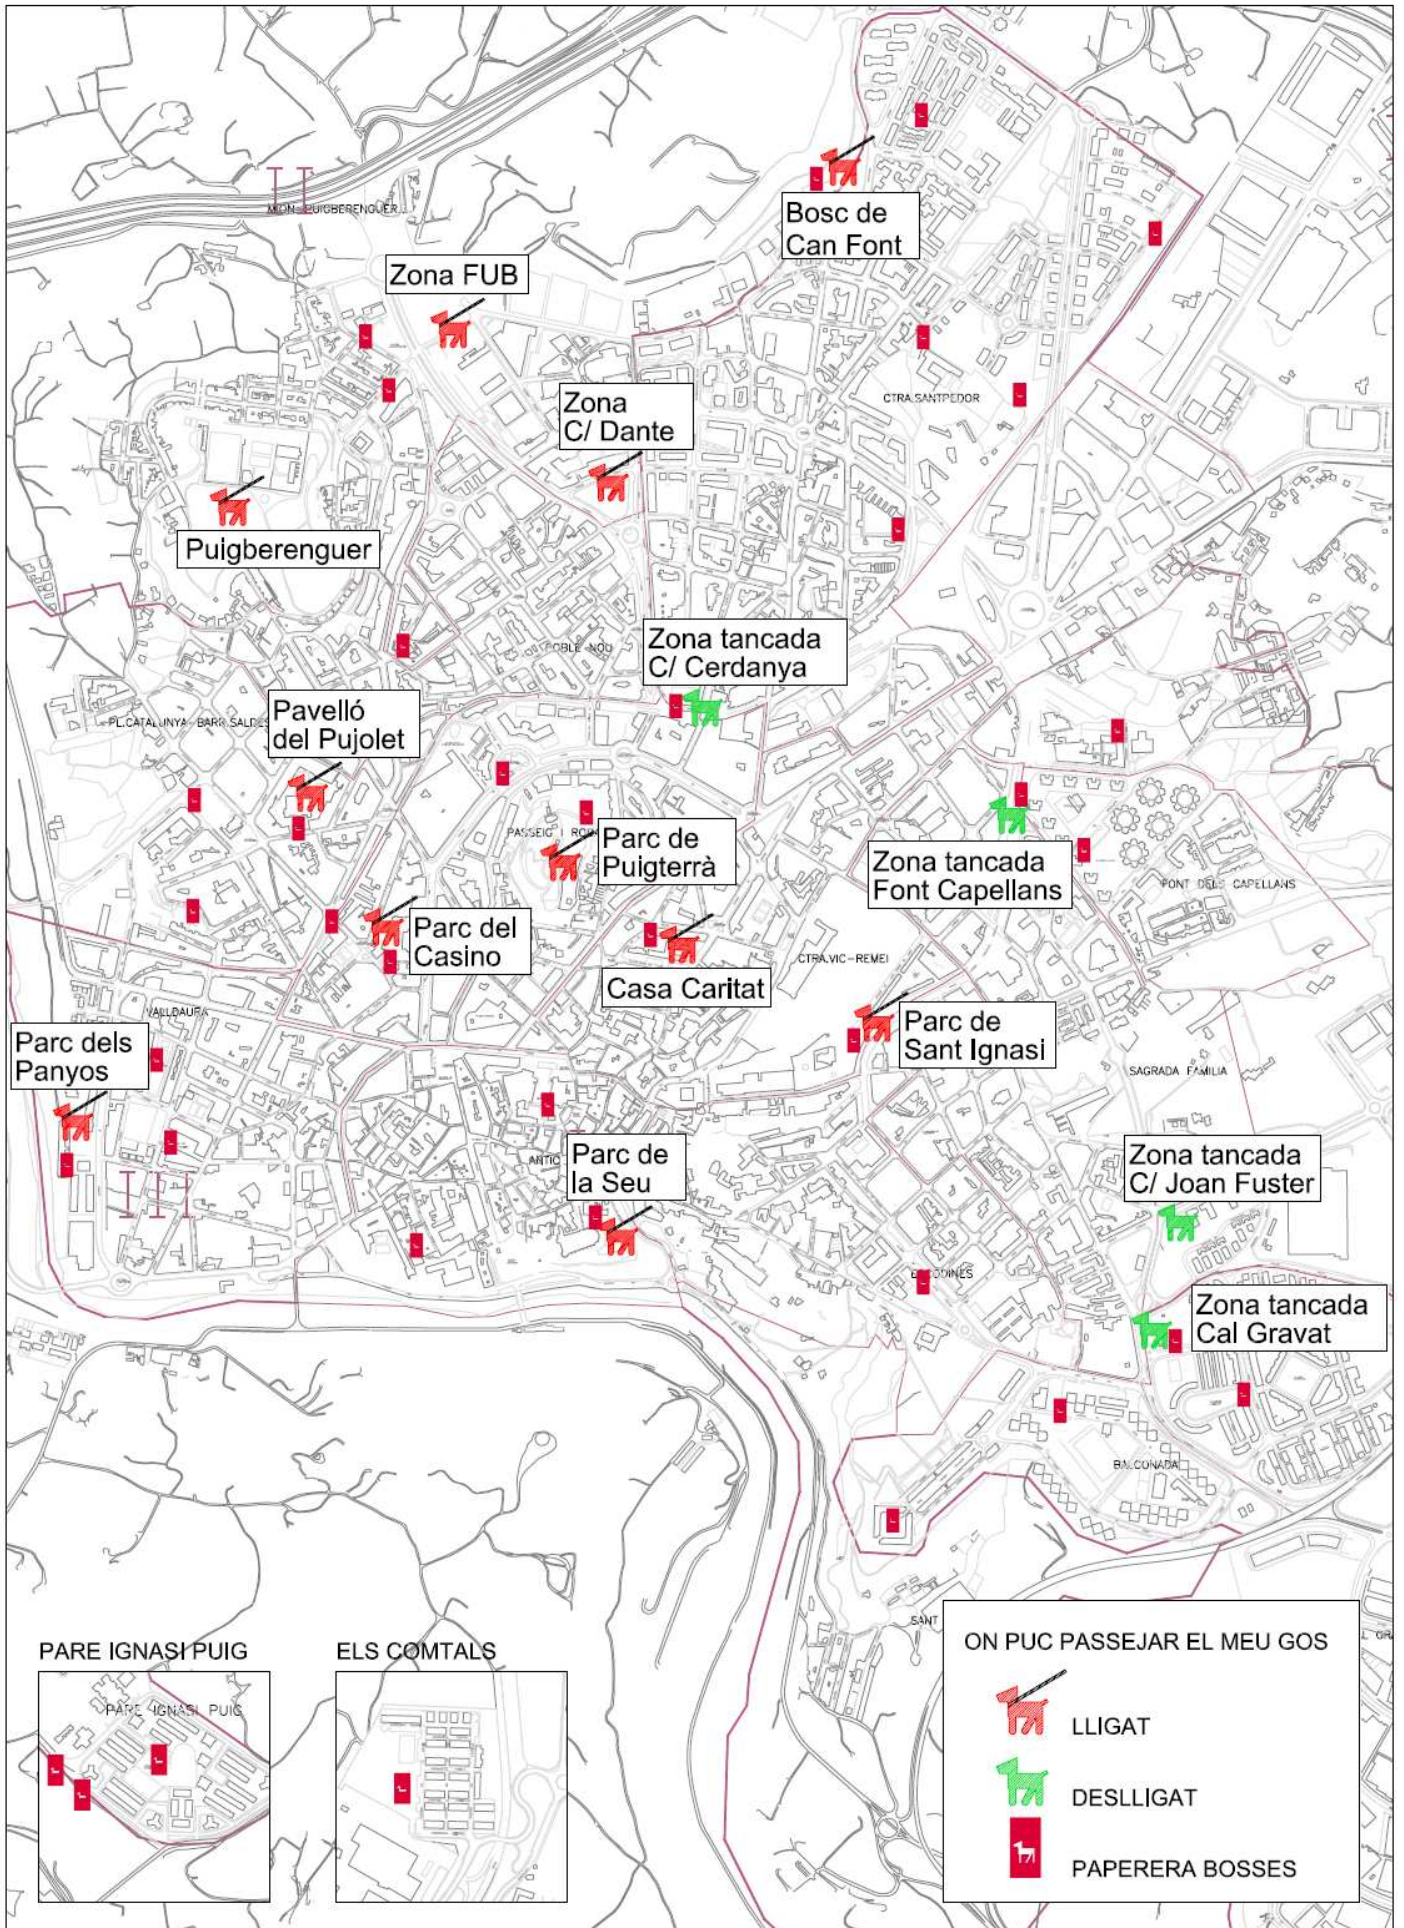

MAPA ZONES ESBARJO, I PAPERERES

ZONES ON PODEN PASSEJAR ELS GOSSOS DESLLIGATS:

- C/ CERDANYA
- C/ PUIG I CADAVALCH (CAL GRAVAT)
- C/ JOAN FUSTER
- C/ ARQUITECTE MONTAGUT (AL COSTAT DE LA VIA)

ZONES ON PODEN PASSEJAR ELS GOSSOS LLIGATS:

- PARC DELS PANYOS
- PARC DE PUIGTERRÀ
- PARC PUIGBERENGUER
- PARC CASA CARITAT
- PARC PUJOLET
- PARC DE LA SEU
- PARC DEL CASINO
- PARC DE CAN FONT
- PARC ZONA FUB
- PARC DE ST. IGNASI
- PARC ZONA C/ DANTE AMB C/ FONT DEL GAT

ZONES ON HI HA PAPERERES:

C de CALLÚS 19
C del CAMÍ VELL DE SANTPEDOR 44
C de JOSEP AROLA 47-53
C de SANT ANTONI ABAT 5
AV dels DOLORS 23
PTGE de SANSA 4
C de la CREU GUIXERA 53
PL d'ESPANYA S/N
C de la FONT DELS CAPELLANS 65
C de la COMTESSA ERMESSEDA S/N
C del PINTOR BASIANA 6-8
C del BRUC 114
C de SANT FRUITÓS 28-32
GRUP FONT DELS CAPELLANS 17
PL 8 DE MARÇ 11
C de l'ARQUITECTE OMS 2-6
PL de COTS 5-7
C de LLUÍS ARGEMÍ DE MARTÍ S/N

C de FRANCESC MORAGAS 34
C del DOS DE MAIG 41
PL del MIL CENTENARI 1
PL de la MÚSICA 1
PARC DE LA SEU S/N
C de la DIVINA PASTORA 10
GRUP BALCONADA - J.S.PONS 26
PG de JOAN MIRÓ 54
C d'OLEGUER MIRÓ 23
PL de JOAN FARRÉS S/N
C de la CERDANYA S/N
C de la PUJADA DEL PARC DEL CASTELL S/N
GRUP FONT DELS CAPELLANS 6
C de PUIG I CADAVALCH 1
GRUP del PARE IGNASI PUIG 28
GRUP del PARE IGNASI PUIG 28
C del ROMANÍ 16